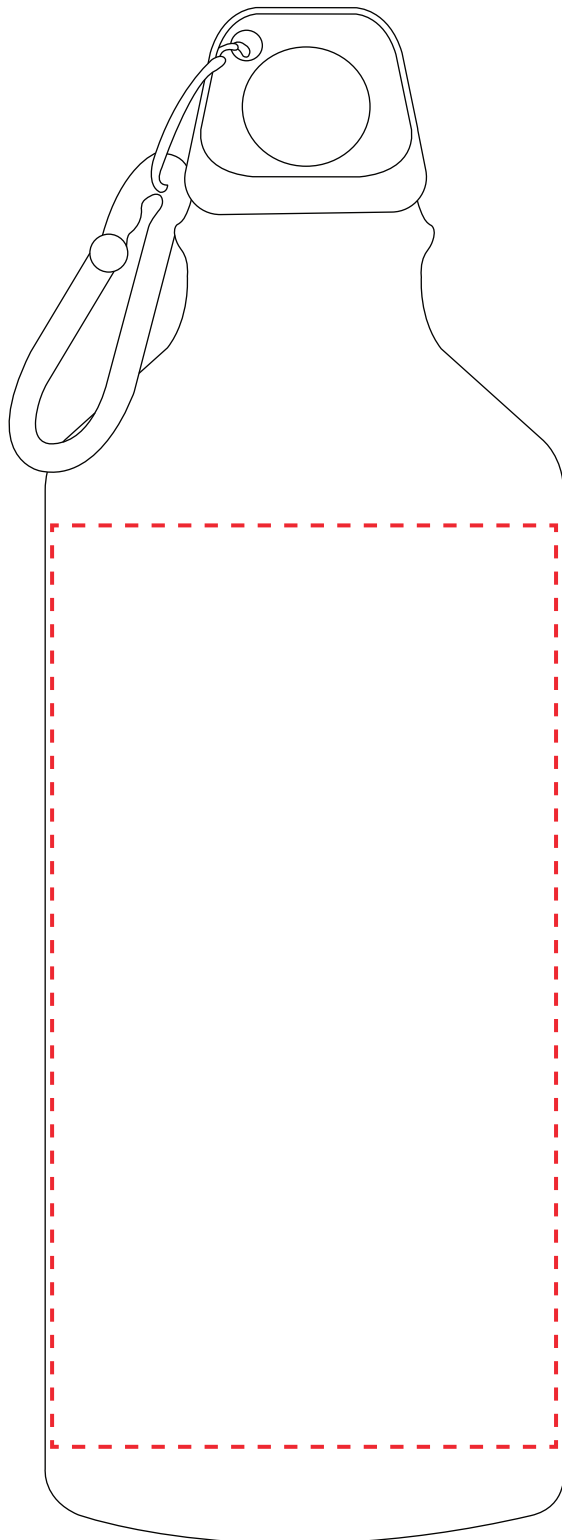

Plantilla de Impresión

Productos Promocionales

ASTRA SUBLI

Código SKU: 101059

Impresión en Sublimación:

20 cms

10 cms