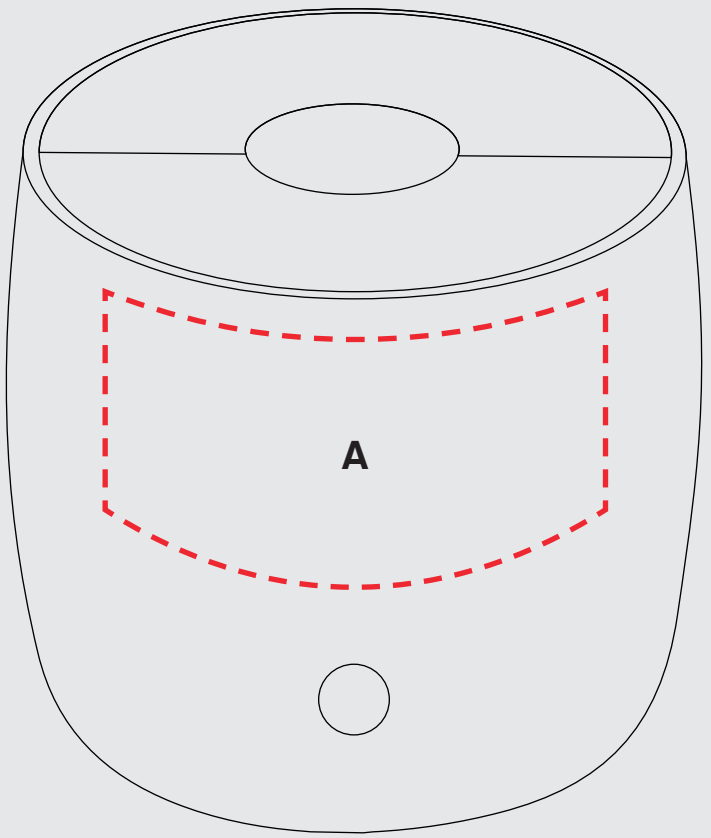

Plantilla de Impresión

Productos Promocionales

Impresión en Serigrafía:

POSICIÓN
A:

3.5 cm

1.2 cm

Impresión en UV DTF:

POSICIÓN
A:

3.5 cm

1.5 cm

Grabado Láser:

POSICIÓN
A:

3.5 cm

1.5 cm

BASS

Código SKU: 103004