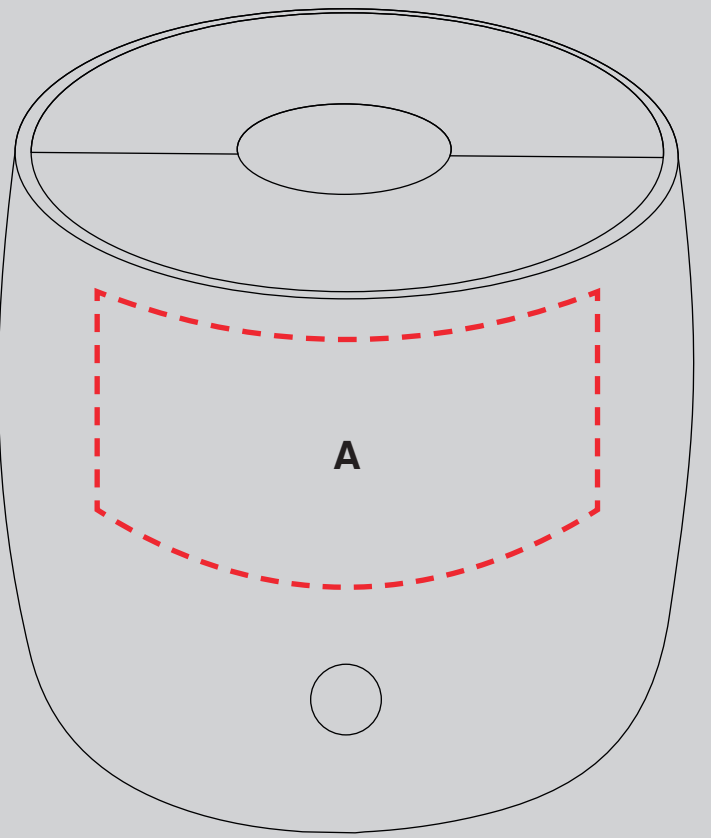

Plantilla de Impresión

Productos Promocionales

Impresión en Serigrafía:

POSICIÓN
A:

3.5 cm

1.2 cm

Impresión en UV DTF:

POSICIÓN
A:

3.5 cm

1.5 cm

Grabado Láser:

POSICIÓN
A:

3.5 cm

1.5 cm

BASS

Código SKU: 103004