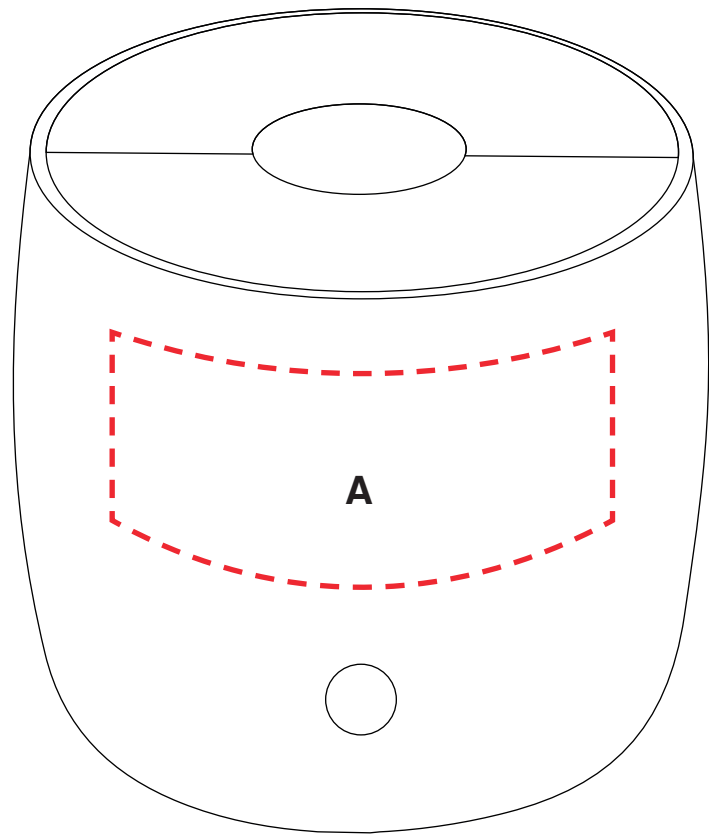

Plantilla de Impresión

Productos Promocionales

Impresión en Serigrafía:

POSICIÓN
A:

3.5 cm

1.2 cm

Impresión en UV DTF:

POSICIÓN
A:

3.5 cm

1.5 cm

Grabado Láser:

POSICIÓN
A:

3.5 cm

1.5 cm

BASS

Código SKU: 103004