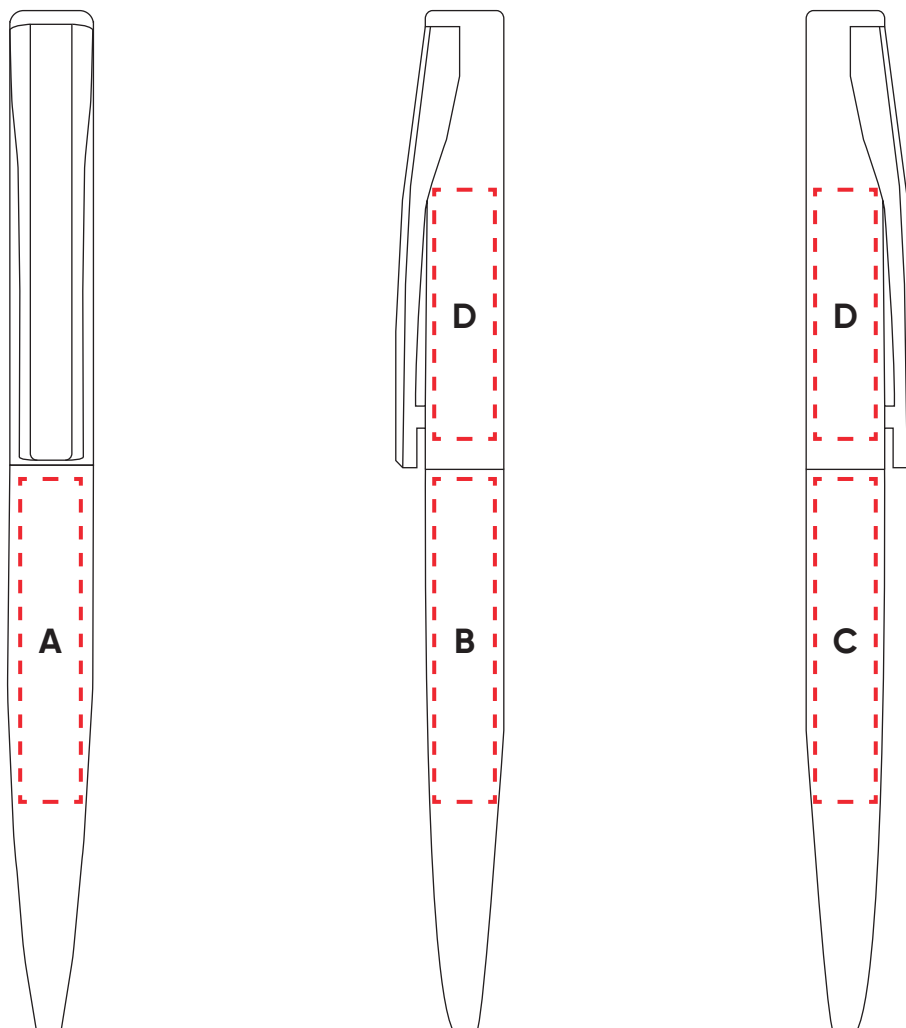

Plantilla de Impresión

Productos Promocionales

DIAL

Código SKU: 102003

Grabado Láser:

POSICIÓN
A:

POSICIÓN
B:

POSICIÓN
C:

POSICIÓN
D: