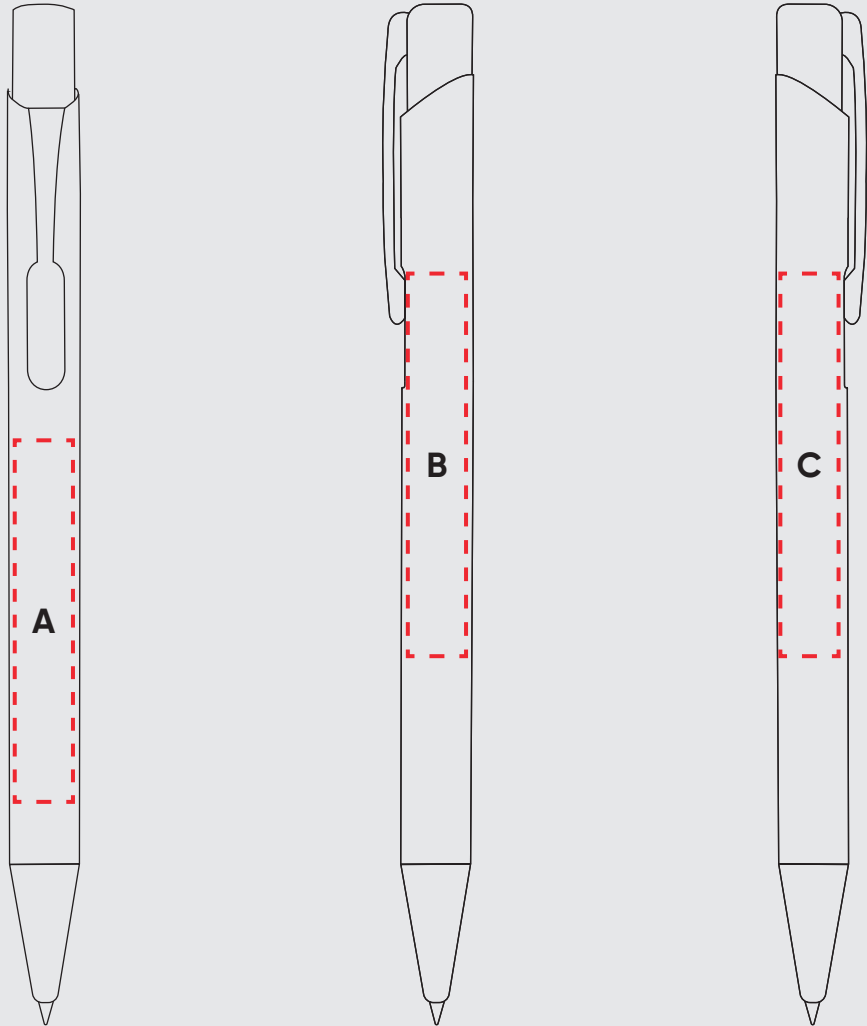

### Impresión en Serigrafía:

POSICIÓN B:

0.6 cm

POSICIÓN C:

0.6 cm

### Impresión en UV DTF:

POSICIÓN A:

1 cm

POSICIÓN B:

1 cm

POSICIÓN C:

1 cm

### Grabado Láser:

POSICIÓN A:

0.6 cm

POSICIÓN B:

0.6 cm

POSICIÓN C:

0.6 cm

# DUBLIN

Código SKU: 102019