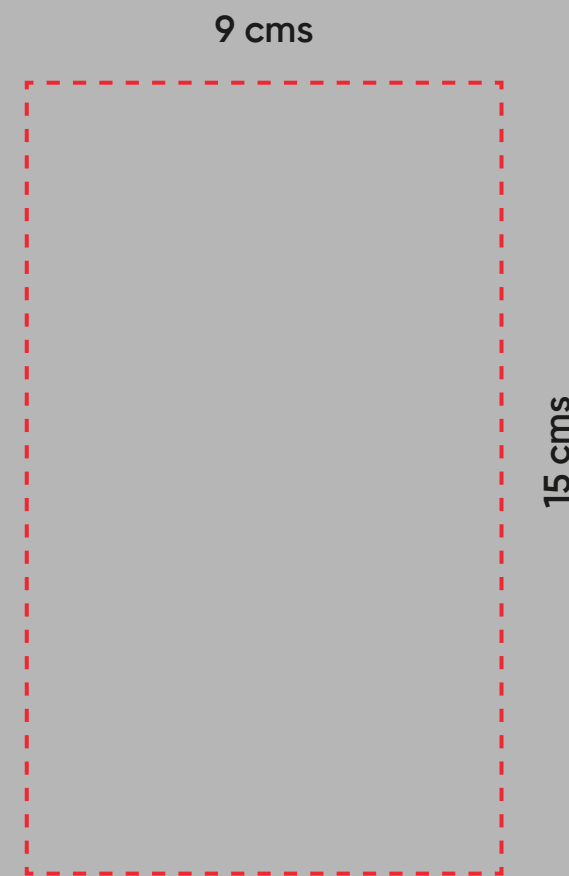

Plantilla de Impresión

Productos Promocionales

Impresión en Serigrafía:

Impresión en UV Digital:

Impresión en UV DTF:

Grabado Láser:

GALAXY

Código SKU: 101004