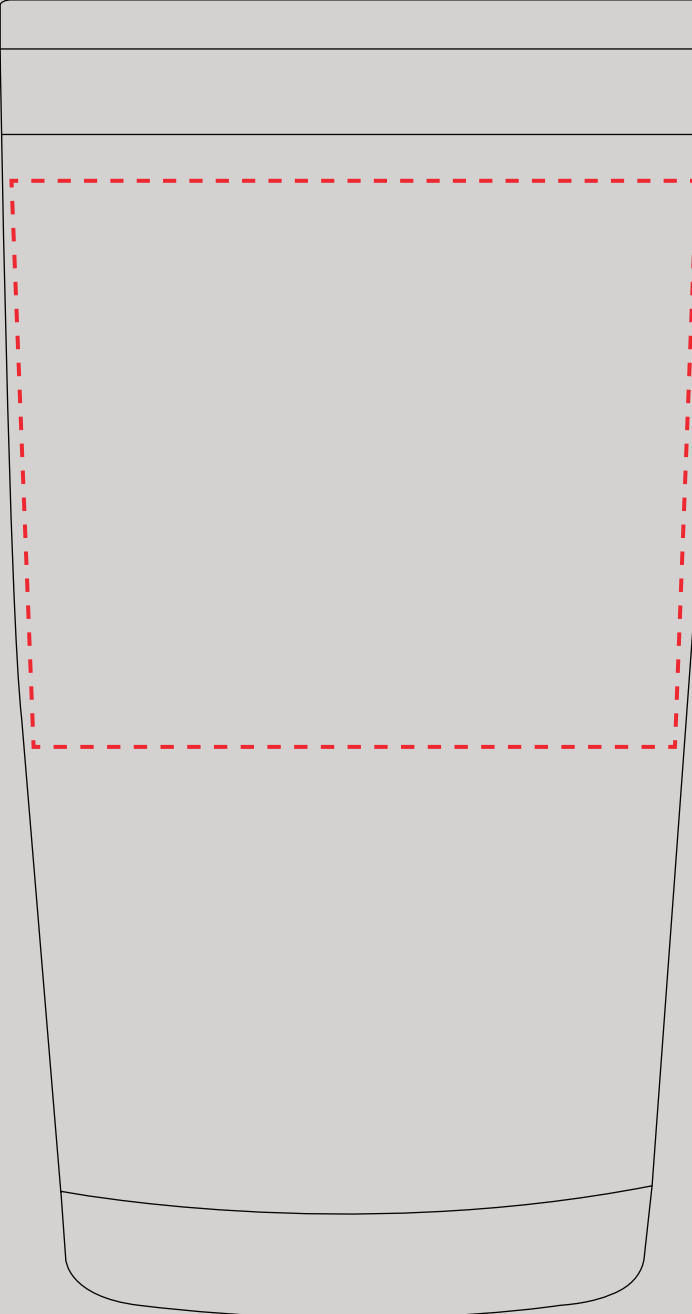

Plantilla de Impresión

Productos Promocionales

Impresión en Serigrafía:

8 cms

8 cms

Impresión en UV DTF:

7 cms

7 cms

Grabado Láser:

10 cms

8 cms

MANHATTAN

Código SKU: 101025