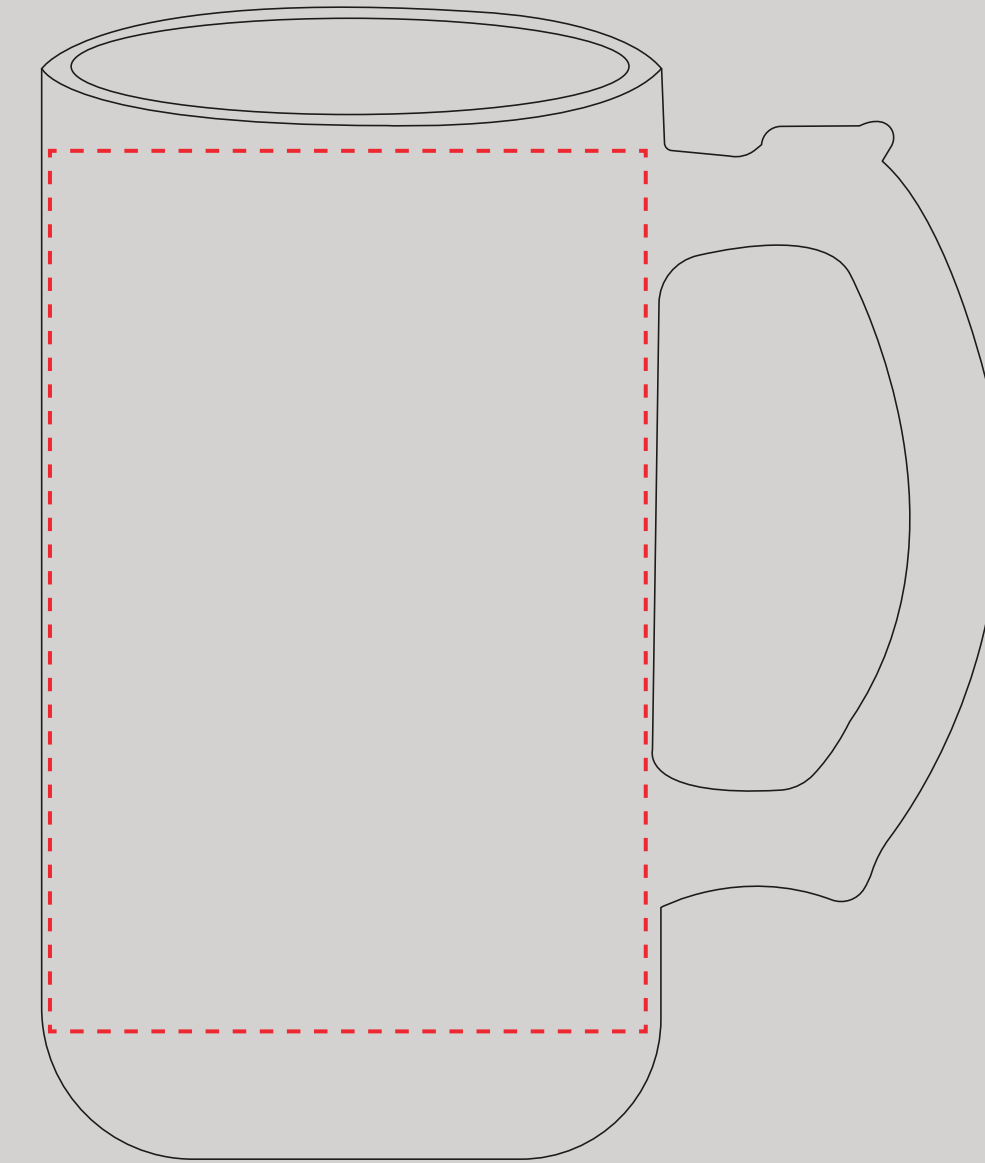

Plantilla de Impresión

Productos Promocionales

Impresión en Serigrafía:

8 cms

9 cms

Impresión en UV DTF:

7 cms

7 cms

Impresión en Sublimación:

20 cms

10 cms

MUNICH

Código SKU: 101037