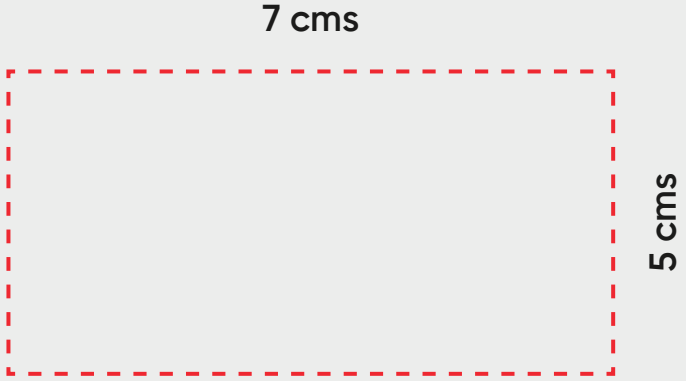

Plantilla de Impresión

Productos Promocionales

Impresión en Serigrafía:

Impresión en UV DTF:

Grabado Láser:

NAPA

Código SKU: 101016