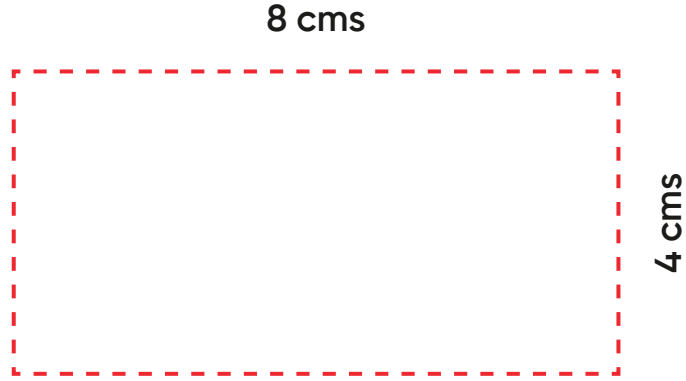

Plantilla de Impresión

Productos Promocionales

Impresión en Serigrafía:

Impresión en UV DTF:

Grabado Láser:

NAPA

Código SKU: 101016