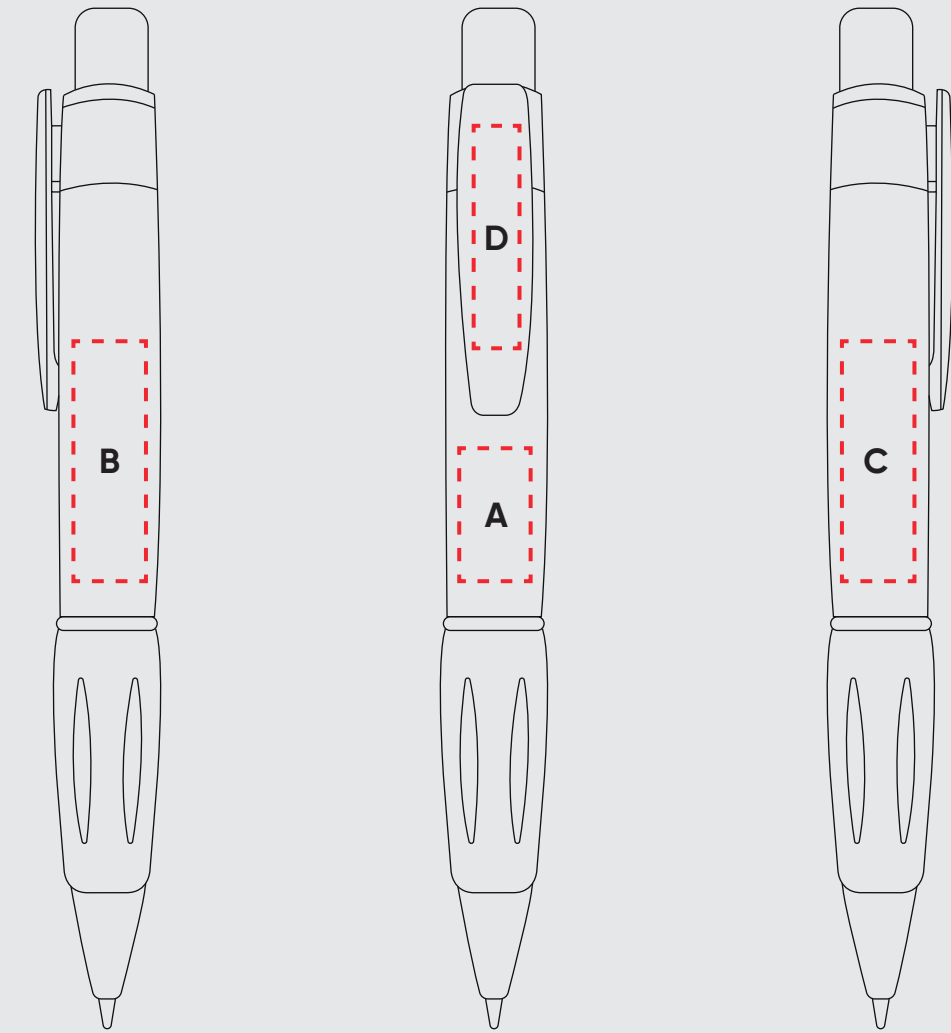

Plantilla de Impresión

Productos Promocionales

PRAGA

Código SKU: 102035

Impresión en Serigrafía:

POSICIÓN
B:

1.2 cm

3 cm

POSICIÓN
C:

1.2 cm

3 cm

POSICIÓN
D:

0.5 cm

2 cm

Impresión en UV DTF:

POSICIÓN
A:

1.2 cm

2 cm

POSICIÓN
B:

1.2 cm

4 cm

POSICIÓN
C:

1.2 cm

4 cm

POSICIÓN
D:

0.6 cm

2.5 cm