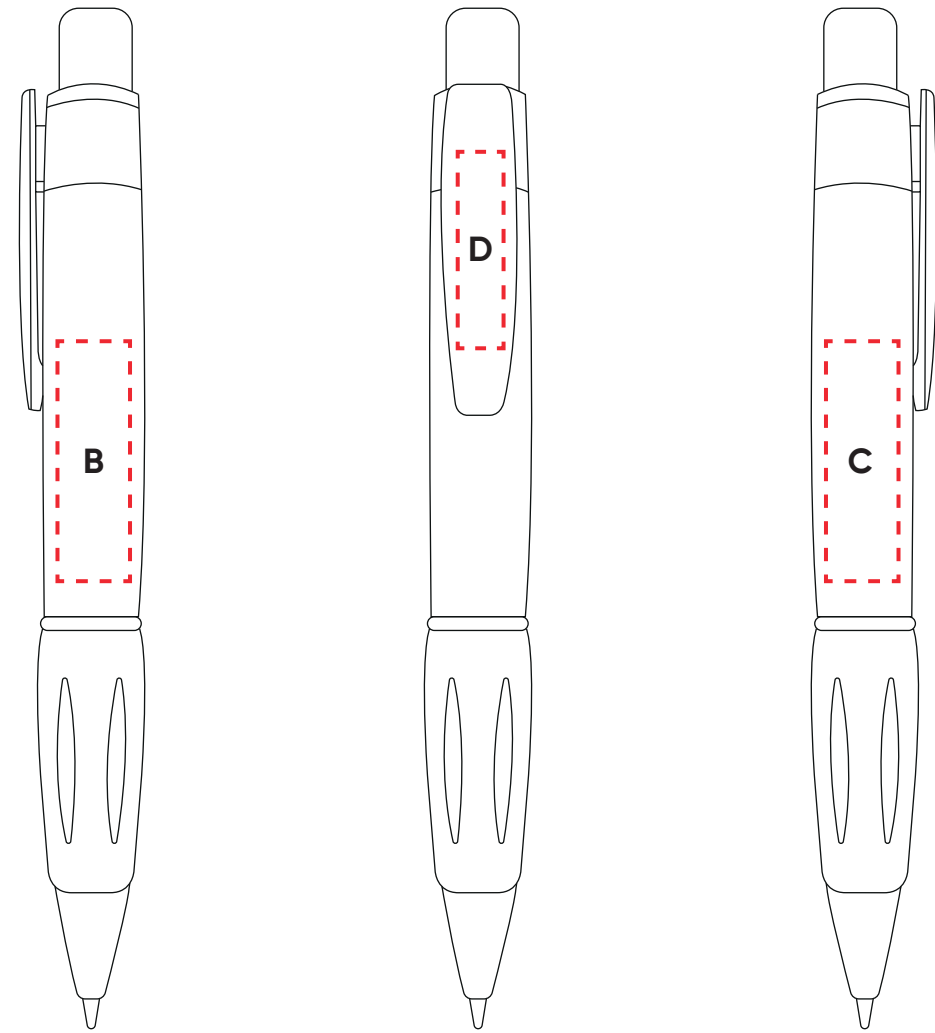

Plantilla de Impresión

Productos Promocionales

PRAGA

Código SKU: 102035

Impresión en Serigrafía:

POSICIÓN
B:

1.2 cm

3 cm

POSICIÓN
C:

1.2 cm

3 cm

POSICIÓN
D:

0.5 cm

2 cm

Impresión en UV DTF:

POSICIÓN
A:

1.2 cm

2 cm

POSICIÓN
B:

1.2 cm

4 cm

POSICIÓN
C:

1.2 cm

4 cm

POSICIÓN
D:

0.6 cm

2.5 cm