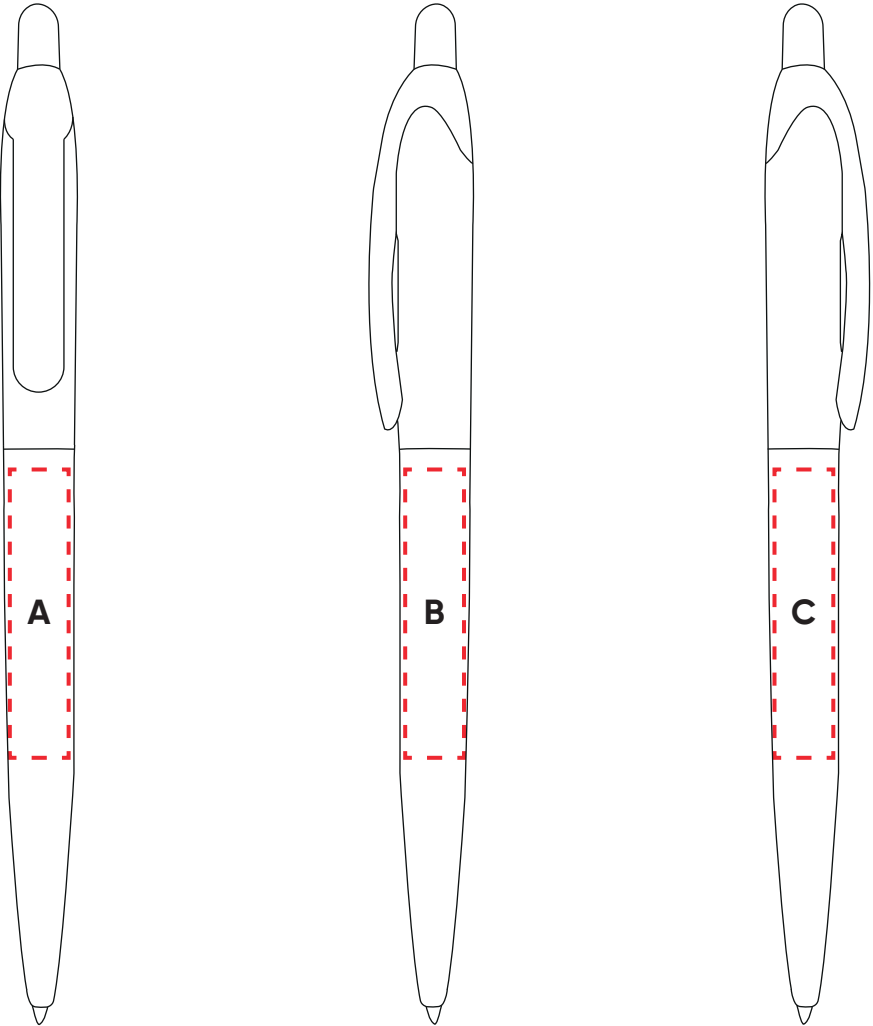

Plantilla de Impresión

Productos Promocionales

Impresión en Serigrafía:

POSICIÓN A:

1 cm

POSICIÓN B:

1 cm

POSICIÓN C:

1 cm

RIO

Código SKU: 102007

Impresión en UV Digital:

POSICIÓN A:

1 cm

POSICIÓN B:

1 cm

POSICIÓN C:

1 cm

POSICIÓN D:

1 cm

Impresión en UV DTF:

POSICIÓN A:

1 cm

POSICIÓN B:

1 cm

POSICIÓN C:

1 cm

POSICIÓN D:

1 cm