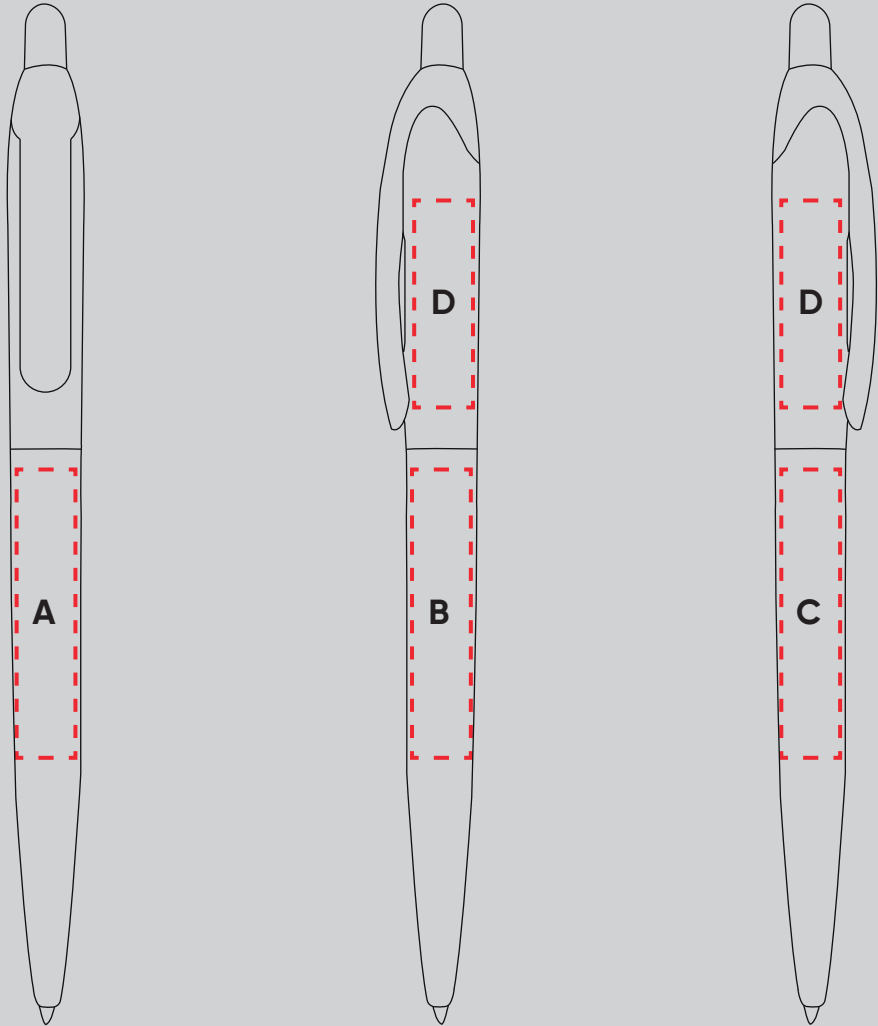

Plantilla de Impresión

Productos Promocionales

Impresión en Serigrafía:

POSICIÓN A:

1 cm

POSICIÓN B:

1 cm

POSICIÓN C:

1 cm

RIO

Código SKU: 102007

Impresión en UV Digital:

POSICIÓN A:

1 cm

POSICIÓN B:

1 cm

POSICIÓN C:

1 cm

POSICIÓN D:

1 cm

Impresión en UV DTF:

POSICIÓN A:

1 cm

POSICIÓN B:

1 cm

POSICIÓN C:

1 cm

POSICIÓN D:

1 cm