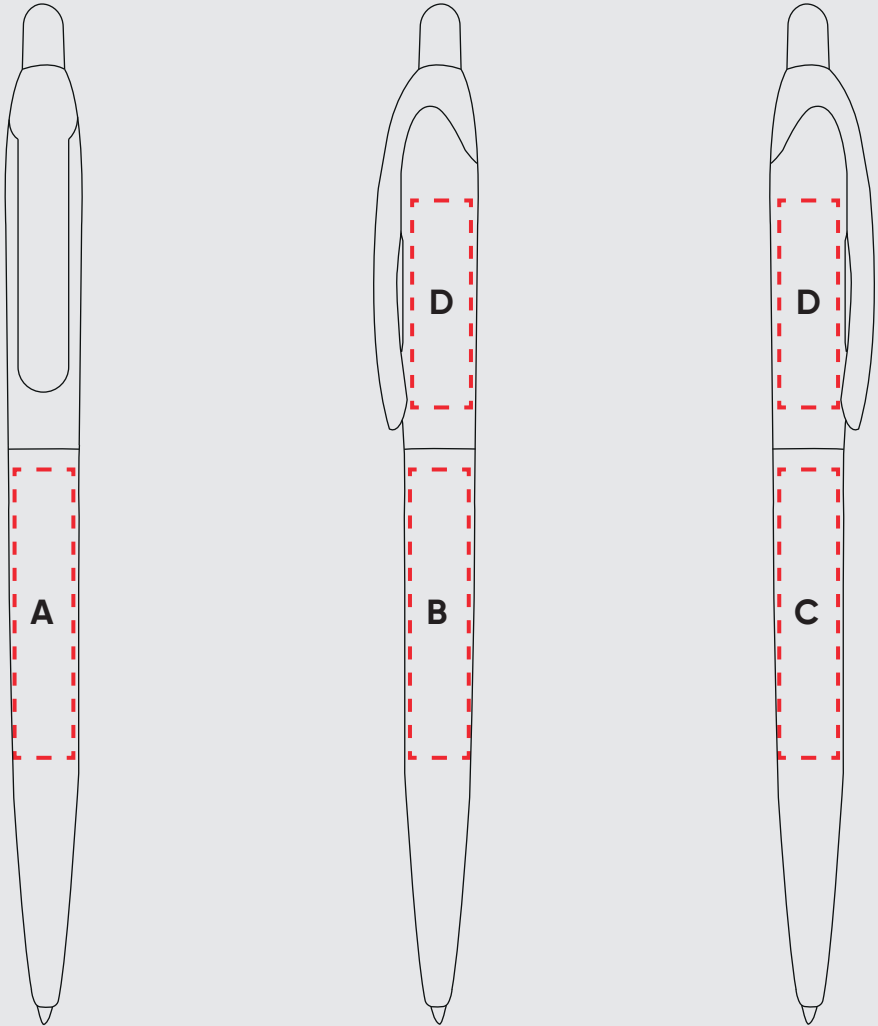

Plantilla de Impresión

Productos Promocionales

Impresión en Serigrafía:

POSICIÓN A:

1 cm

POSICIÓN B:

1 cm

POSICIÓN C:

1 cm

RIO

Código SKU: 102007

Impresión en UV Digital:

POSICIÓN A:

1 cm

POSICIÓN B:

1 cm

POSICIÓN C:

1 cm

POSICIÓN D:

1 cm

Impresión en UV DTF:

POSICIÓN A:

1 cm

POSICIÓN B:

1 cm

POSICIÓN C:

1 cm

POSICIÓN D:

1 cm