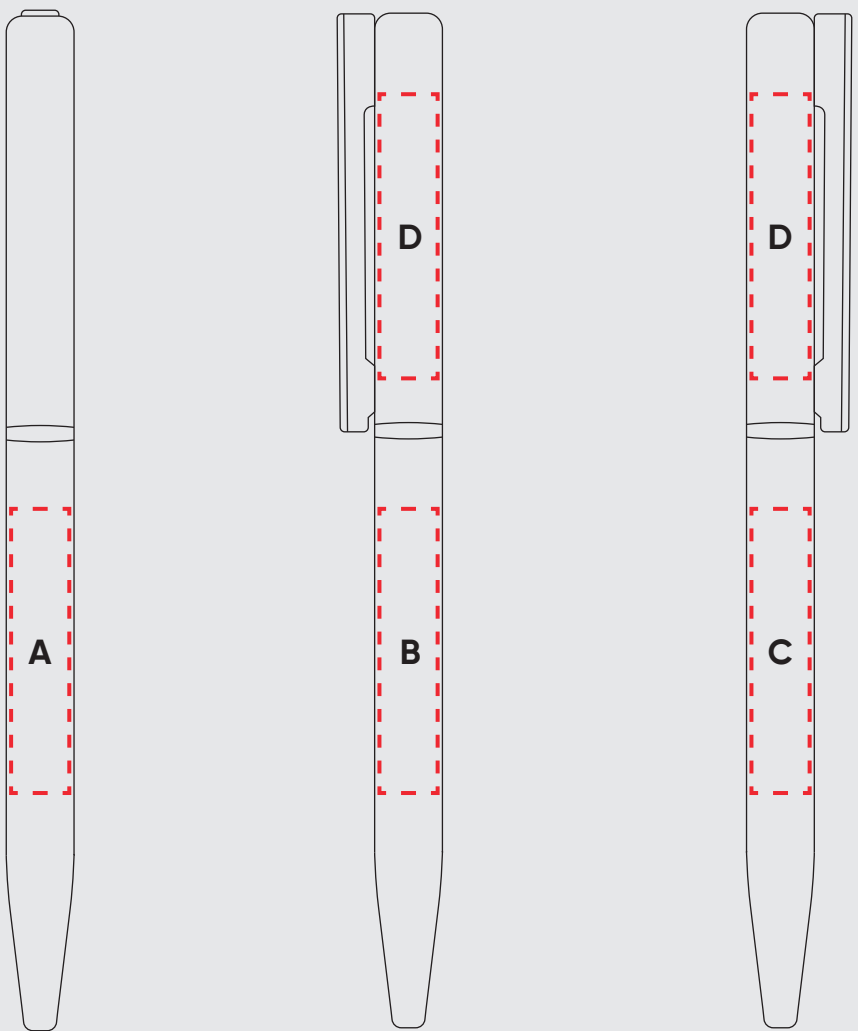

Plantilla de Impresión

Productos Promocionales

THIN

Código SKU: 102034

Impresión en Serigrafía:

POSICIÓN A: POSICIÓN B: POSICIÓN C: POSICIÓN D:

0.6 cm

0.6 cm

0.6 cm

0.6 cm

Impresión en UV DTF:

POSICIÓN A: POSICIÓN B: POSICIÓN C: POSICIÓN D:

0.6 cm

0.6 cm

0.6 cm

0.6 cm

Grabado Láser:

POSICIÓN A: POSICIÓN B: POSICIÓN C: POSICIÓN D:

1 cm

1 cm

1 cm

1 cm