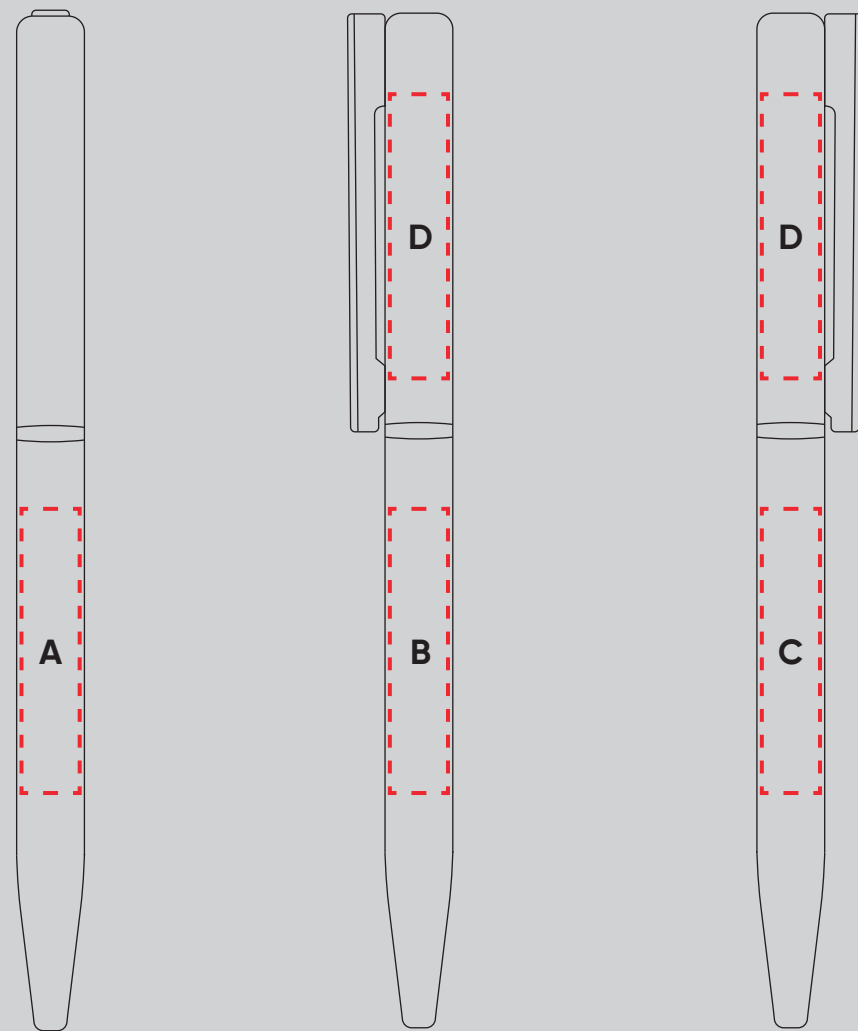

Plantilla de Impresión

Productos Promocionales

THIN

Código SKU: 102034

Impresión en Serigrafía:

POSICIÓN A: POSICIÓN B: POSICIÓN C: POSICIÓN D:

0.6 cm

0.6 cm

0.6 cm

0.6 cm

Impresión en UV DTF:

POSICIÓN A: POSICIÓN B: POSICIÓN C: POSICIÓN D:

0.6 cm

0.6 cm

0.6 cm

0.6 cm

Grabado Láser:

POSICIÓN A: POSICIÓN B: POSICIÓN C: POSICIÓN D:

1 cm

1 cm

1 cm

1 cm