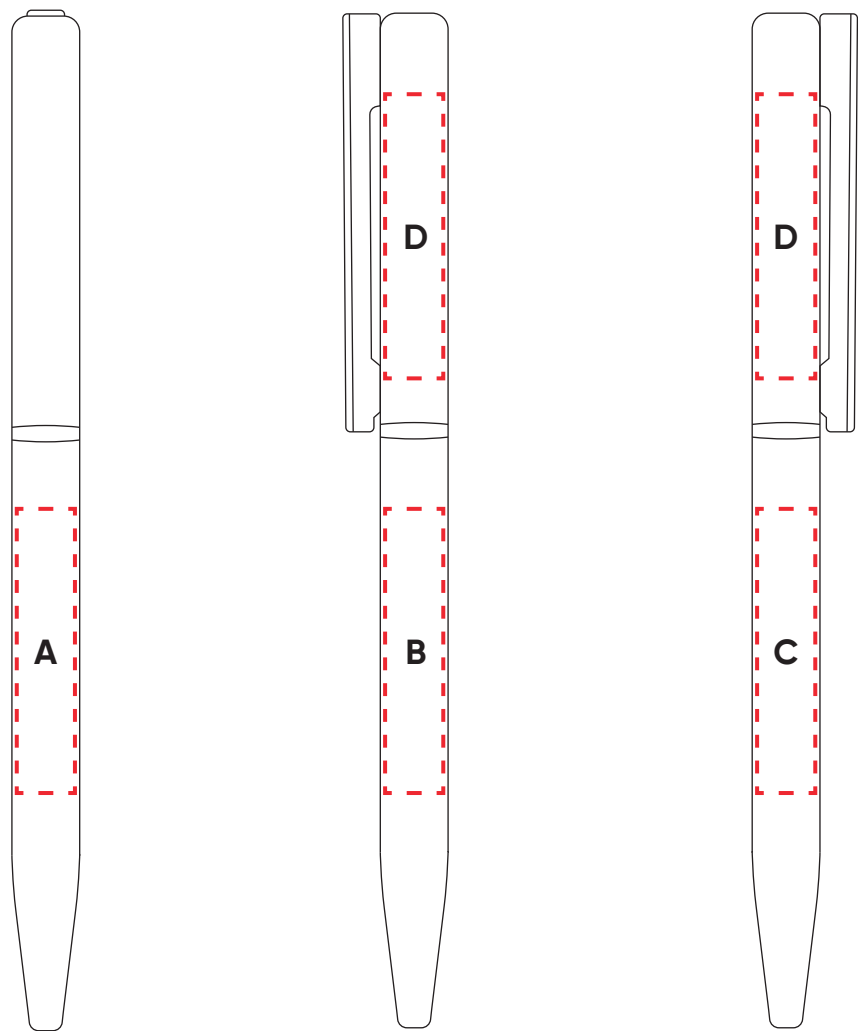

Plantilla de Impresión

Productos Promocionales

THIN

Código SKU: 102034

Impresión en Serigrafía:

POSICIÓN A: POSICIÓN B: POSICIÓN C: POSICIÓN D:

0.6 cm

0.6 cm

0.6 cm

0.6 cm

Impresión en UV DTF:

POSICIÓN A: POSICIÓN B: POSICIÓN C: POSICIÓN D:

0.6 cm

0.6 cm

0.6 cm

0.6 cm

Grabado Láser:

POSICIÓN A: POSICIÓN B: POSICIÓN C: POSICIÓN D:

1 cm

1 cm

1 cm

1 cm