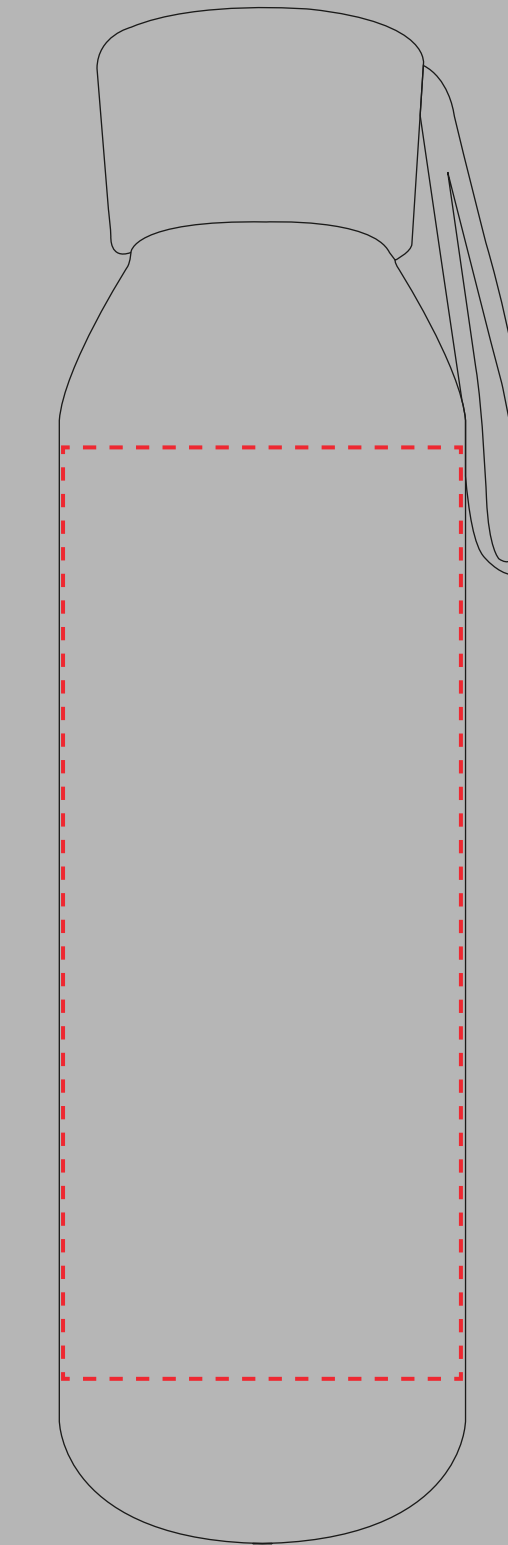

Plantilla de Impresión

Productos Promocionales

Impresión en Serigrafía:

7 cms

11 cms

Impresión en UV Digital:

8 cms

15 cms

Impresión en UV DTF:

8 cms

14 cms

Grabado Láser:

10 cms

16 cms

TWISTER

Código SKU: 101009