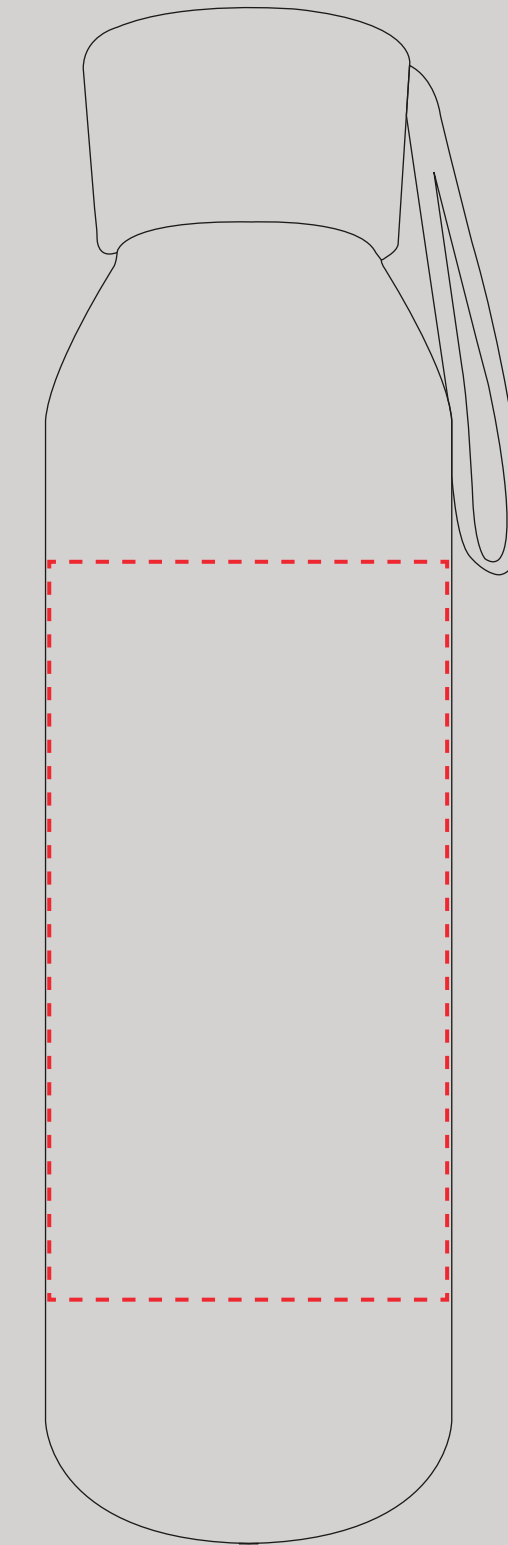

Plantilla de Impresión

Productos Promocionales

Impresión en Serigrafía:

7 cms

11 cms

Impresión en UV Digital:

8 cms

15 cms

Impresión en UV DTF:

8 cms

14 cms

Grabado Láser:

10 cms

16 cms

TWISTER

Código SKU: 101009